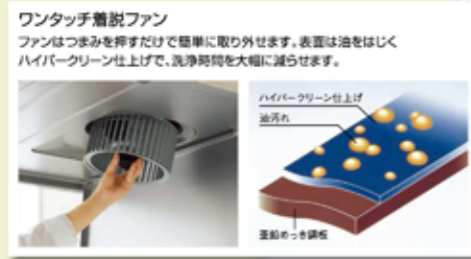

レンジフードは気がつくと、結構汚れているものです。日頃のお掃除を楽にする事により、汚れの蓄積を防ぎ、年末の大掃除の負担を少なくします。